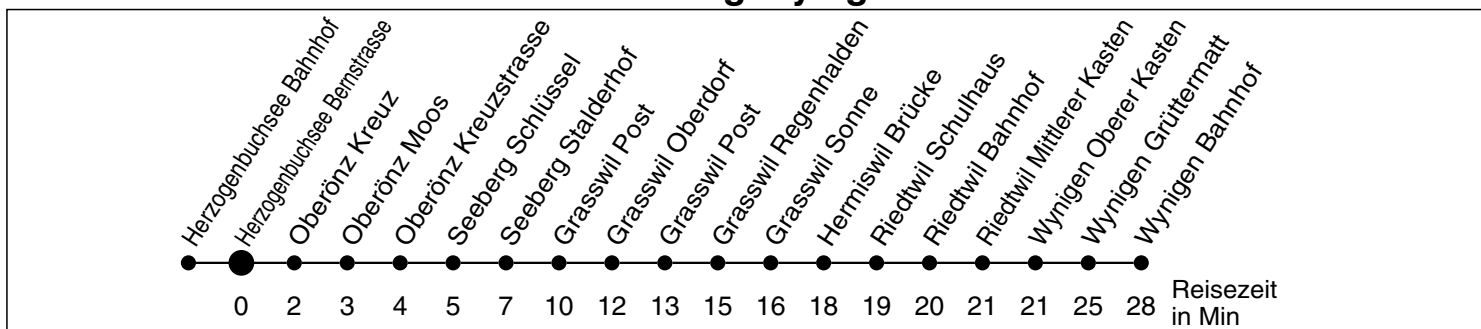

54

Abfahrtszeiten ab

Herzogenbuchsee Bernstrasse

Gültig ab: 11.12.2011

Richtung Wynigen

Montag - Freitag

Samstag

Sonntag *

5	59	59		5
6	59	59		6
7	29 ^a 59 ^c	59		7
8	59	59		8
9				9
10	59	59		10
11	59 ^f	59		11
12	29 ^b 59 ^d	59		12
13				13
14	59	59		14
15	59	59		15
16	59	59		16
17	59	59		17
18	59	59		18
19				19
20	59 ^f	59 ^f	59 ^f	20
21	59 ^f	59 ^f	59 ^f	21
22				22
23	59 [Ⓟ]	59		23
0				0
1				1
2				2
3				3
4				4