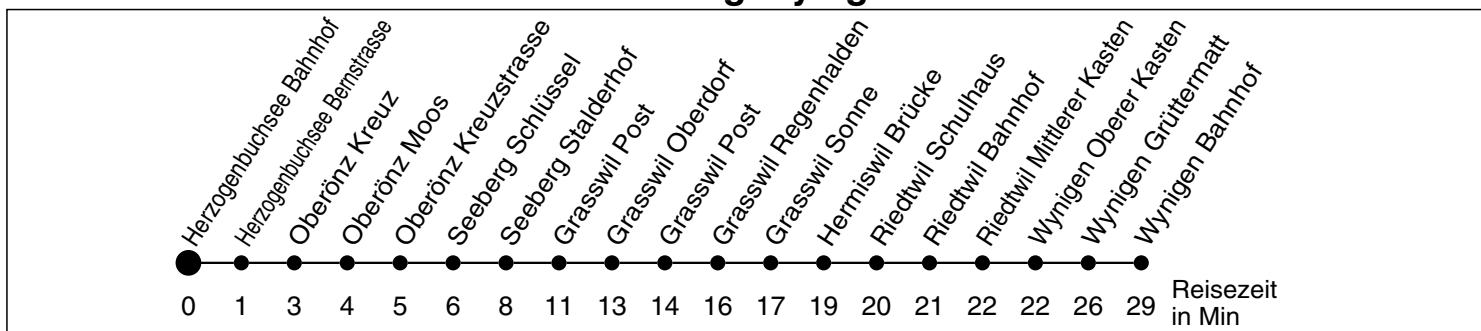

54

Abfahrtszeiten ab

Herzogenbuchsee Bahnhof

Gültig ab: 11.12.2011

Richtung Wynigen

Montag - Freitag

Samstag

Sonntag *

5	58	58		5
6	58	58		6
7	28 ^a 58 ^c	58	58 ^e	7
8	58	58	58 ^e	8
9				9
10	58	58	58 ^e	10
11	58 ^f	58	58 ^e	11
12	28 ^b 58 ^d	58	58 ^e	12
13				13
14	58	58	58 ^e	14
15	58	58	58 ^e	15
16	58	58	58 ^e	16
17	58	58	58 ^e	17
18	58	58	58 ^e	18
19				19
20	58 ^f	58 ^f	58 ^f	20
21	58 ^f	58 ^f	58 ^f	21
22				22
23	58 ^g	58		23
0				0
1				1
2				2
3				3
4				4