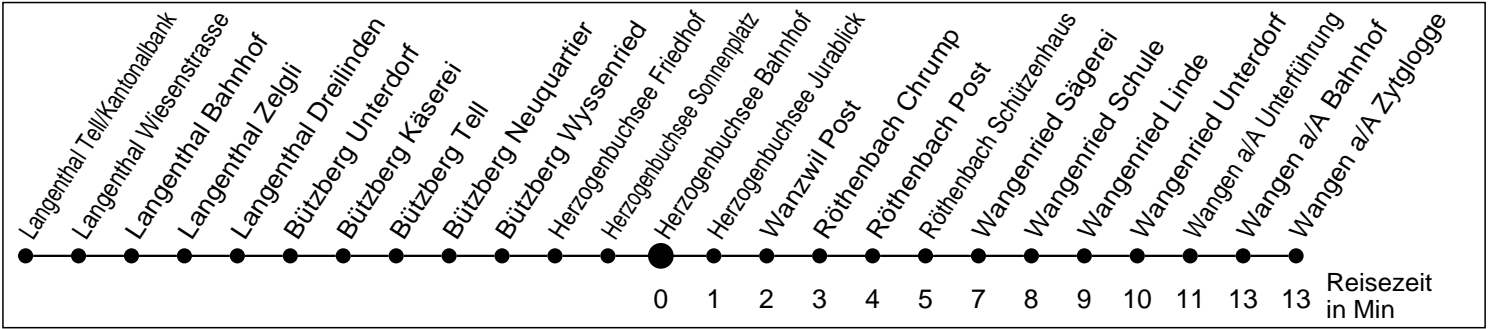

51

Abfahrtszeiten ab

Herzogenbuchsee Bahnhof

Gültig ab: 11.12.2011

Richtung Wangen a/A

Montag - Freitag

Samstag

Sonntag *

5				5
6	20 ^b 50 ^b	20	20	6
7	20 ^b 50 ^b	20 ^a	20 ^a	7
8	20	20	20	8
9	20 ^a	20 ^a	20 ^a	9
10	20			10
11	20 ^a 50	20	20	11
12	20 ^a	20 ^a	20 ^a	12
13	09 39 ^a	39	39	13
14	09			14
15	39	39 ^a	39 ^a	15
16	09 ^a 39 ^b	39	39	16
17	09 ^b 39 ^b	39 ^a	39 ^a	17
18	09 ^b 39 ^a 42 ^f	39	39	18
19	39	39 ^a	39 ^a	19
20	39 ^a			20
21				21
22				22
23				23
0				0
1				1
2				2
3	40 ^y	40 ^x		3
4				4

* Als Sonntage gelten auch die allg. Feiertage

a verkehrt via Heimenhausen-Walliswil

b verkehrt ab Röthenbach Schützenhaus direkt nach Wangen a.A.

f Kleinbus Platzzahl beschränkt

y Freitag, MOONLINER Spezialpreis