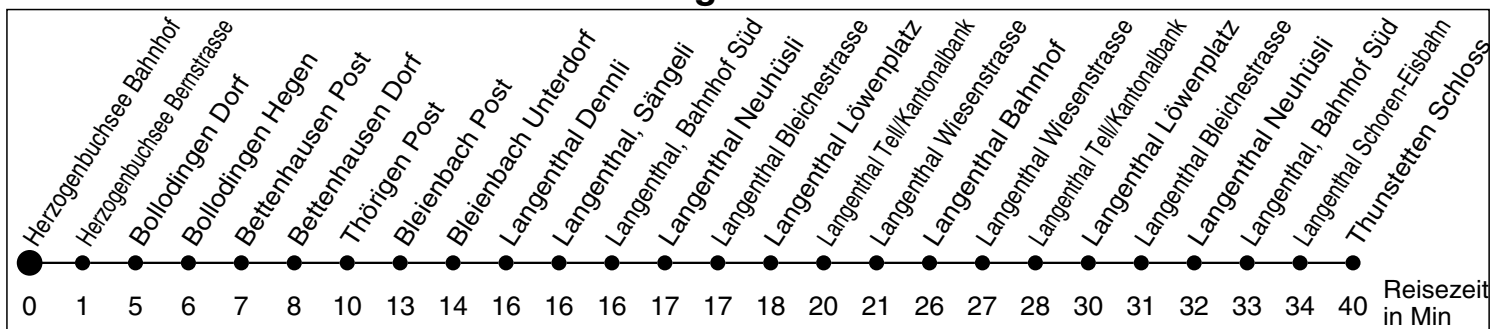

52

Abfahrtszeiten ab

Herzogenbuchsee Bahnhof

Gültig ab: 11.12.2011

Richtung Thunstetten

Montag - Freitag

Samstag

Sonntag *

5	39			5
6	39 ^a	09		6
7	09	09		7
8	09	09		8
9	09			9
10	09			10
11	09	09		11
12	09	09		12
13	09	09		13
14	09			14
15	09			15
16	09	09		16
17	09	09		17
18	09	09		18
19	09			19
20	09 ^a			20
21				21
22				22
23				23
0				0
1				1
2				2
3				3
4				4

* Als Sonntage gelten auch die allg. Feiertage

a bis Langenthal Bahnhof