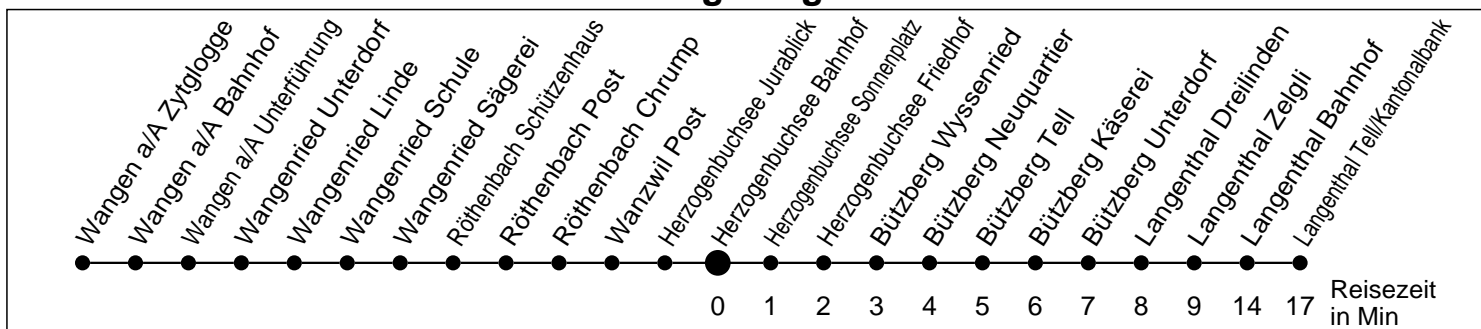

51

Abfahrtszeiten ab

Herzogenbuchsee Bahnhof

Gültig ab: 11.12.2011

Richtung Langenthal

Montag - Freitag

Samstag

Sonntag *

5	11 51	52	52	5
6	21 51	52	52	6
7	21 51	52	52	7
8	21 51	52	52	8
9	21 51	52	52	9
10	21 51	51	51	10
11	21 51	52	52	11
12	21 40			12
13	10 40	11	11	13
14	10 40	11	11	14
15	10 40	10	10	15
16	10 40	11	11	16
17	10 40	11	11	17
18	10 40	11	11	18
19	10 40	11	11	19
20	10	10	10	20
21	10	10	10	21
22	10	10	10	22
23	11 [Ⓢ] 43 [Ⓢ]	11 43		23
0				0
1				1
2				2
3	11 ^y	11 ^x		3
4	26 ^y	26 ^x		4