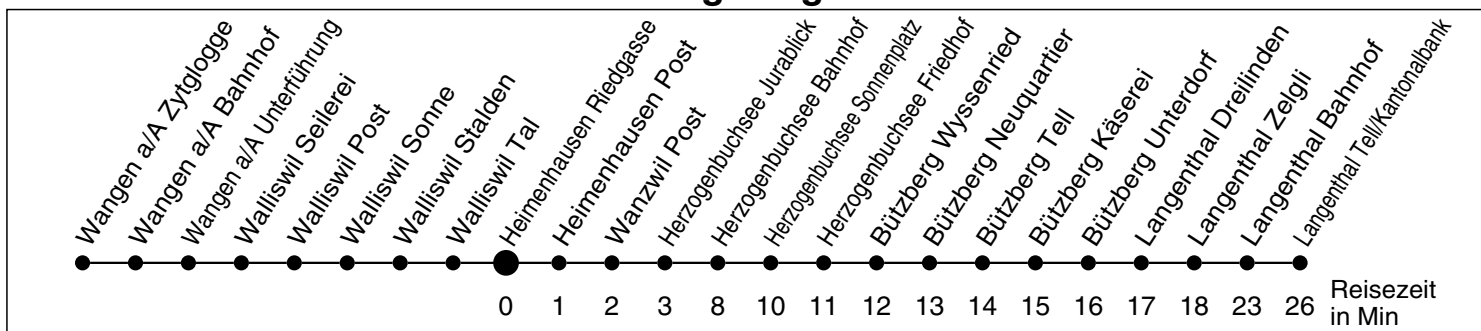

51

Abfahrtszeiten ab

Heimenhausen Riedgasse

Gültig ab: 11.12.2011

Richtung Langenthal

Montag - Freitag

Samstag

Sonntag *

| | | | | |
|----|------------------------------|----|--|----|
| 5 | 42 | | | 5 |
| 6 | 39 ^d _f | 43 | | 6 |
| 7 | 39 ^d _f | | | 7 |
| 8 | | 43 | | 8 |
| 9 | 12 | | | 9 |
| 10 | | | | 10 |
| 11 | 12 | 43 | | 11 |
| 12 | 12 | | | 12 |
| 13 | 31 | | | 13 |
| 14 | 31 | 02 | | 14 |
| 15 | | | | 15 |
| 16 | 01 | | | 16 |
| 17 | 03 ^d _f | 02 | | 17 |
| 18 | 03 ^d _f | | | 18 |
| 19 | 01 | 02 | | 19 |
| 20 | | | | 20 |
| 21 | | | | 21 |
| 22 | | | | 22 |
| 23 | | | | 23 |
| 0 | | | | 0 |
| 1 | | | | 1 |
| 2 | | | | 2 |
| 3 | | | | 3 |
| 4 | | | | 4 |

* Als Sonntage gelten auch die allg. Feiertage
 d bis Röthenbach Post via Walliswil-Heimenhausen
 f Kleinbus Platzzahl beschränkt