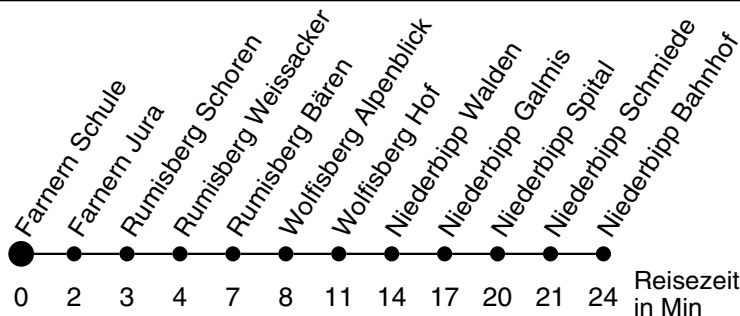

59

Abfahrtszeiten ab

## Richtung Niederbipp