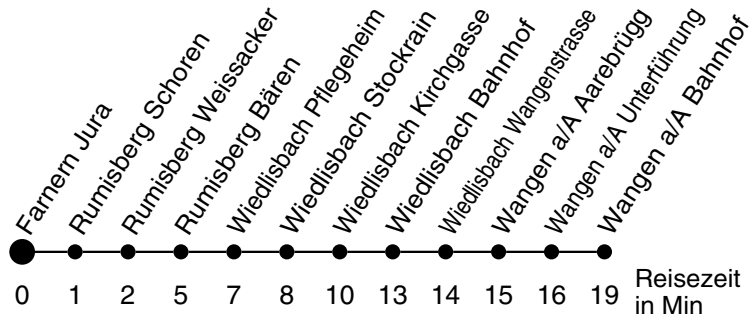

# 58

Abfahrtszeiten ab

## Richtung Wangen a/A