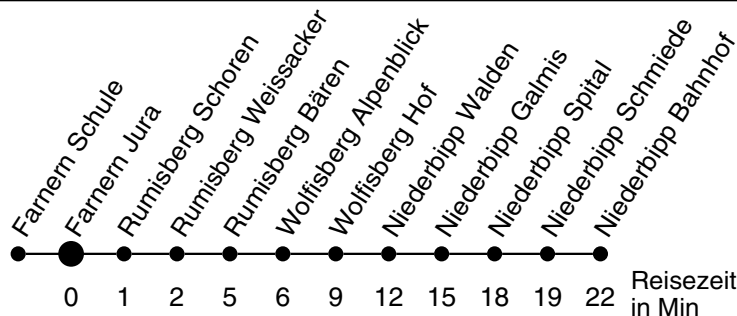

59

Abfahrtszeiten ab

Farnern Jura

Gültig ab: 12.12.2010

Richtung Niederbipp

Montag - Freitag

Samstag

Sonntag*

5				5
6				6
7	44^a			7
8				8
9				9
10				10
11				11
12				12
13	21	21		13
14				14
15	20^d			15
16				16
17				17
18	30^b 45^a	30^b 45^a	30^b 45^a	18
19				19
20				20
21				21
22				22
23				23
0				0
1				1
2				2
3				3
4				4

* Als Sonntage gelten auch die allg. Feiertage

a bis Wolfisberg Hof

b bis Rumisberg Bären

d Montag und Dienstag vom 13. - 21. Dez., 10. Jan. - 5. Apr., 26. Apr. - 5. Juli, 15. Aug. - 20. Sep., 17. Okt. - 6. Dez. ohne 21., 22. Feb., 13. Juni