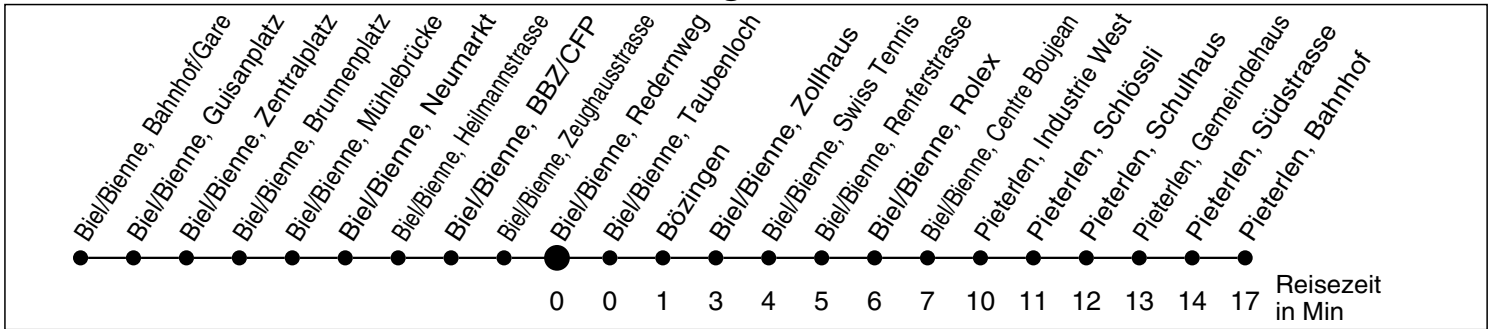

3N

Abfahrtszeiten ab

Biel/Bienne, Redernweg

Gültig ab: 11.12.2011

Richtung Pieterlen

Montag - Freitag

Samstag

Sonntag *

5	35		5
6	30		6
7	30		7
8	30	30	8
9	30	30	9
10	30	30	10
11	30	30	11
12	30	30	12
13	30	30	13
14	30	30	14
15	30	30	15
16	30	30	16
17	30	30	17
18	30	30	18
19	30		19
20			20
21			21
22			22
23			23
0			0
1			1
2			2
3			3
4			4