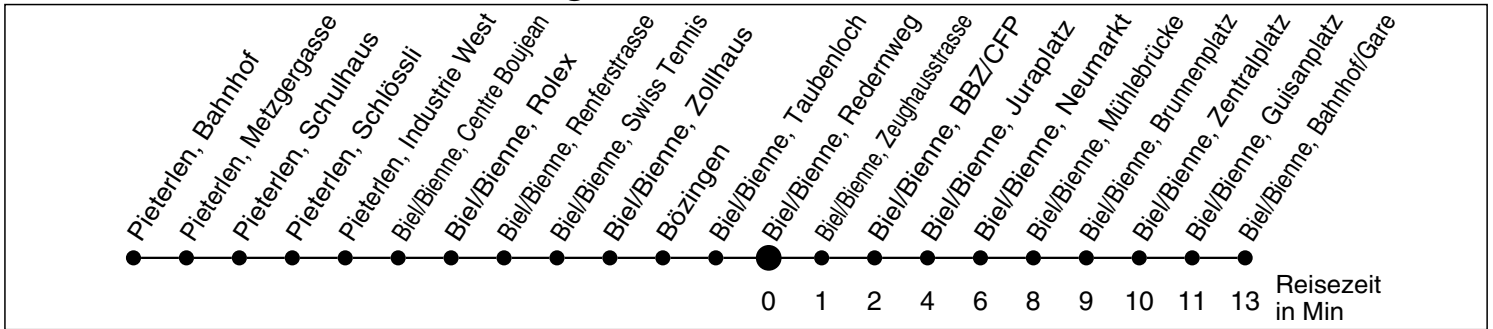

3N

Abfahrtszeiten ab

Biel/Bienne, Redernweg

Gültig ab: 11.12.2011

Richtung Biel/Bienne, Bahnhof/Gare

Montag - Freitag

Samstag

Sonntag *

5	16			5
6	03			6
7	04			7
8	04	04		8
9	04	04		9
10	04	04		10
11	04	04		11
12	04	04		12
13	04	04		13
14	04	04		14
15	04	04		15
16	04	04		16
17	04	04		17
18	04	04		18
19	04			19
20				20
21				21
22				22
23				23
0				0
1				1
2				2
3				3
4				4