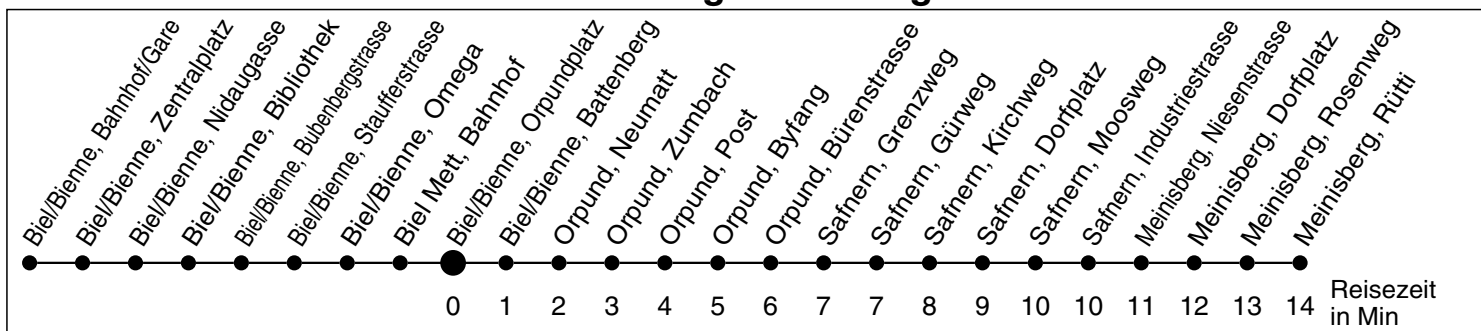

72

Abfahrtszeiten ab

Biel/Bienne, Orpundplatz

Gültig ab: 11.12.2011

Richtung Meinisberg

Montag - Freitag

Samstag

Sonntag *

5	55		5
6	25	25	6
7	00 30	00 30	7
8	00 30	00 30	8
9	00 30	00 30	9
10	00 30	00 30	10
11	00 30	00 30	11
12	00 30	00 30	12
13	00 30	00 30	13
14	00 30	00 30	14
15	00 30	00 30	15
16	00 30	00 30	16
17	00 30	00 30	17
18	00 30	00 30	18
19	00 30	00 30	19
20	00 30	00 30	20
21	00 30	00 30	21
22	00 30 ^⑤	00 30	22
23	00 30 ^⑤	00 30	23
0	00	00	0
1			1
2			2
3			3
4			4