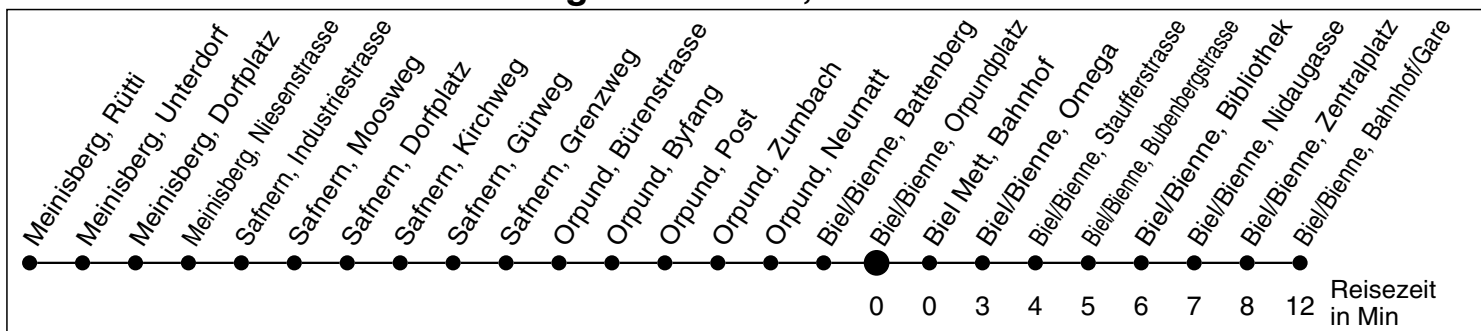

72

Abfahrtszeiten ab

Biel/Bienne, Orpundplatz

Gültig ab: 11.12.2011

Richtung Biel/Bienne, Bahnhof/Gare

Montag - Freitag

Samstag

Sonntag *

5	21 56	56		5
6	26 58	26 58	26	6
7	28 58	28 58	28	7
8	28 58	28 58	28	8
9	28 58	28 58	28	9
10	28 58	28 58	28	10
11	28 58	28 58	28 58	11
12	28 58	28 58	28 58	12
13	28 58	28 58	28 58	13
14	28 58	28 58	28 58	14
15	28 58	28 58	28 58	15
16	28 58	28 58	28 58	16
17	28 58	28 58	28 58	17
18	28 58	28 58	28 58	18
19	28 58	28 58	28 58	19
20	28 58	28 58	28 58	20
21	28 58 ^⑤	28 58	28 58	21
22	28 58 ^⑤	28 58	28 58	22
23	28	28	28	23
0				0
1				1
2				2
3				3
4				4