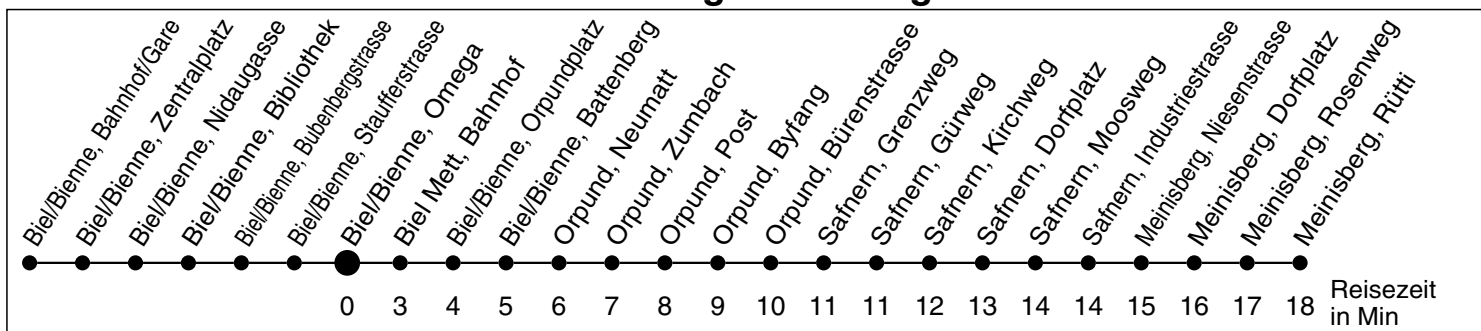

72

Abfahrtszeiten ab

Biel/Bienne, Omega

Gültig ab: 11.12.2011

Richtung Meinisberg

Montag - Freitag

Samstag

Sonntag *

5	51		5
6	21 56	21 56	6
7	26 56	26 56	7
8	26 56	26 56	8
9	26 56	26 56	9
10	26 56	26 56	10
11	26 56	26 56	11
12	26 56	26 56	12
13	26 56	26 56	13
14	26 56	26 56	14
15	26 56	26 56	15
16	26 56	26 56	16
17	26 56	26 56	17
18	26 56	26 56	18
19	26 56	26 56	19
20	26 56	26 56	20
21	26 56	26 56	21
22	26 ^⑤ 56	26 56	22
23	26 ^⑤ 56	26 56	23
0			0
1			1
2			2
3			3
4			4