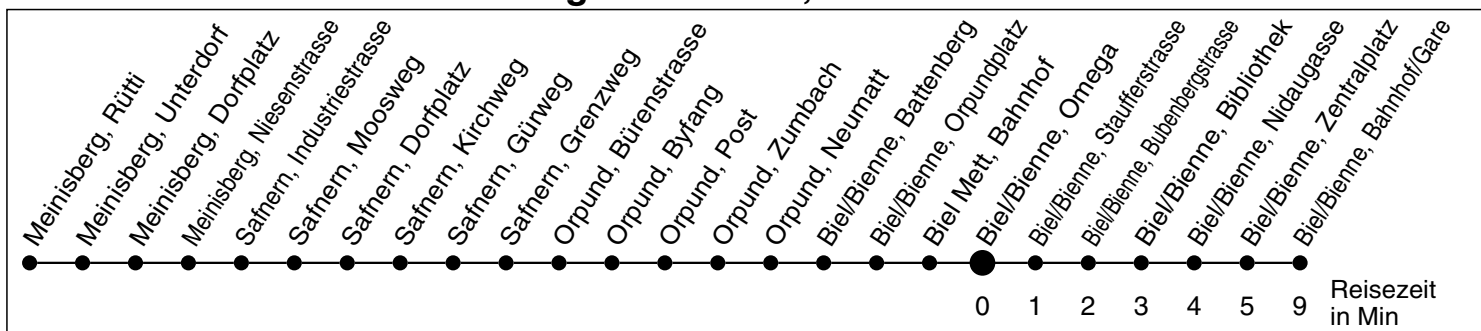

72

Abfahrtszeiten ab

Biel/Bienne, Omega

Gültig ab: 11.12.2011

Richtung Biel/Bienne, Bahnhof/Gare

Montag - Freitag

Samstag

Sonntag *

5	25			5
6	00 30	00 30	30	6
7	02 32	02 32	32	7
8	02 32	02 32	32	8
9	02 32	02 32	32	9
10	02 32	02 32	32	10
11	02 32	02 32	32	11
12	02 32	02 32	02 32	12
13	02 32	02 32	02 32	13
14	02 32	02 32	02 32	14
15	02 32	02 32	02 32	15
16	02 32	02 32	02 32	16
17	02 32	02 32	02 32	17
18	02 32	02 32	02 32	18
19	02 32	02 32	02 32	19
20	02 32	02 32	02 32	20
21	02 32	02 32	02 32	21
22	02 [Ⓟ] 32	02 32	02 32	22
23	02 [Ⓟ] 32	02 32	02 32	23
0				0
1				1
2				2
3				3
4				4