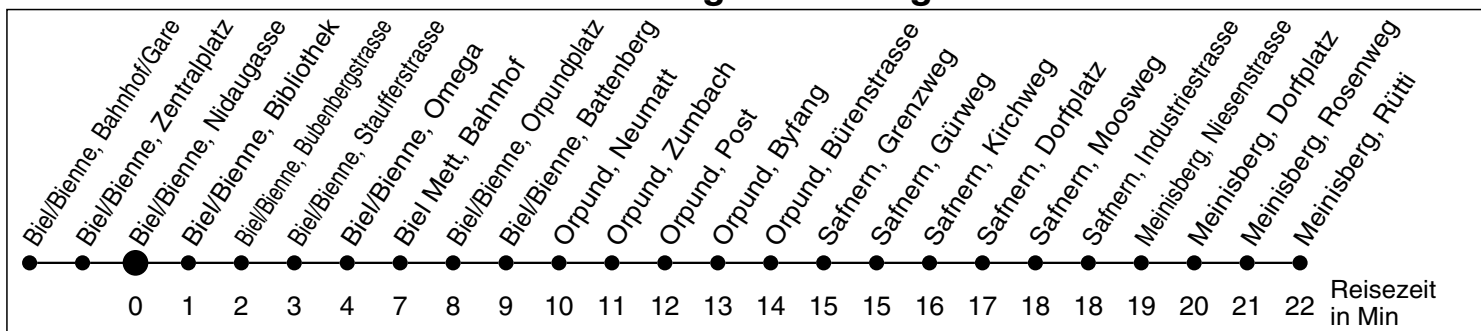

72

Abfahrtszeiten ab

## Richtung Meinisberg