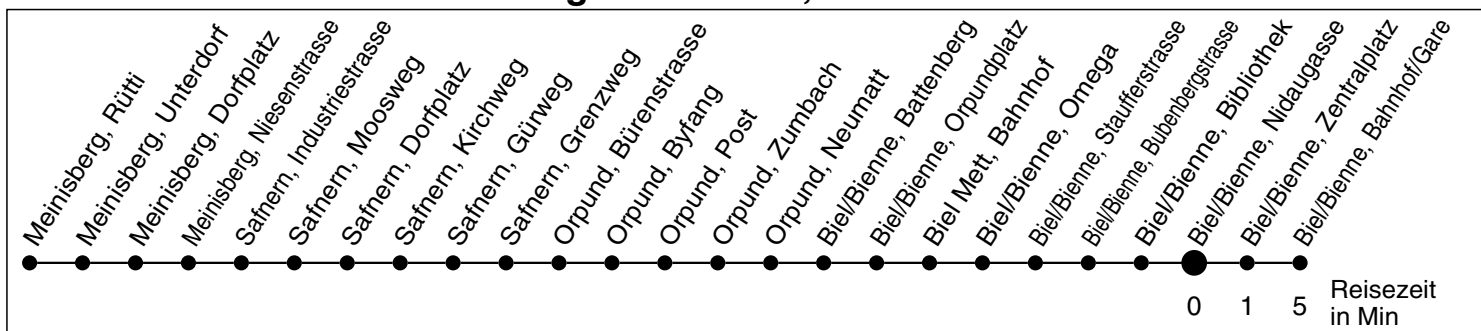

72

Abfahrtszeiten ab

Biel/Bienne, Nidaugasse

Gültig ab: 11.12.2011

Richtung Biel/Bienne, Bahnhof/Gare

Montag - Freitag

Samstag

Sonntag *

5	29			5
6	04 34	04 34	34	6
7	06 36	06 36	36	7
8	06 36	06 36	36	8
9	06 36	06 36	36	9
10	06 36	06 36	36	10
11	06 36	06 36	36	11
12	06 36	06 36	06 36	12
13	06 36	06 36	06 36	13
14	06 36	06 36	06 36	14
15	06 36	06 36	06 36	15
16	06 36	06 36	06 36	16
17	06 36	06 36	06 36	17
18	06 36	06 36	06 36	18
19	06 36	06 36	06 36	19
20	06 36	06 36	06 36	20
21	06 36	06 36	06 36	21
22	06 ^⑤ 36	06 36	06 36	22
23	06 ^⑤ 36	06 36	06 36	23
0				0
1				1
2				2
3				3
4				4