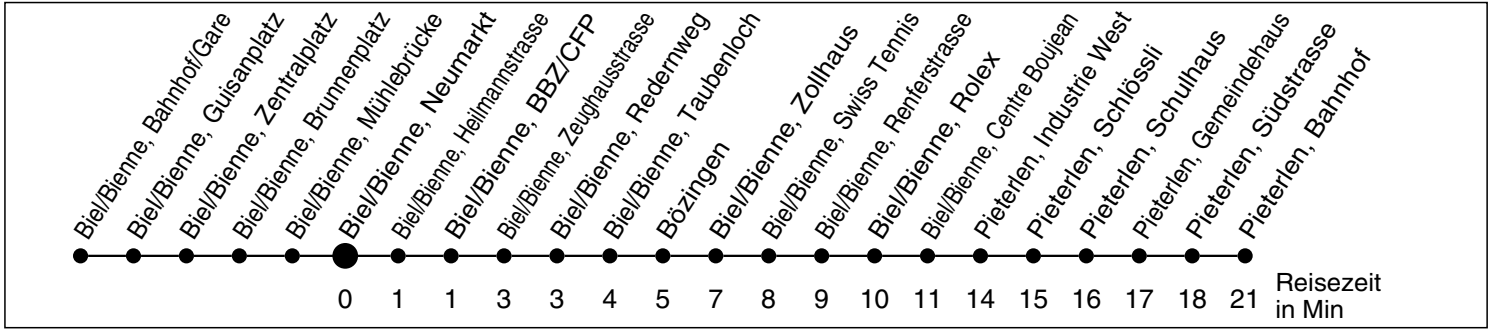

# 3N

Abfahrtszeiten ab

## Richtung Pieterlen