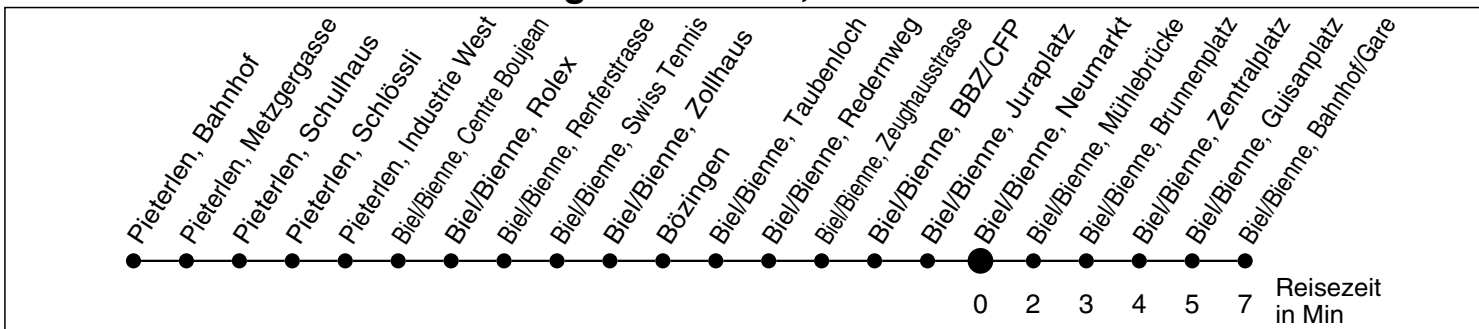

3N

Abfahrtszeiten ab

Biel/Bienne, Neumarkt

Gültig ab: 11.12.2011

Richtung Biel/Bienne, Bahnhof/Gare

Montag - Freitag

Samstag

Sonntag *

5	22			5
6	09			6
7	10			7
8	10	10		8
9	10	10		9
10	10	10		10
11	10	10		11
12	10	10		12
13	10	10		13
14	10	10		14
15	10	10		15
16	10	10		16
17	10	10		17
18	10	10		18
19	10			19
20				20
21				21
22				22
23				23
0				0
1				1
2				2
3				3
4				4