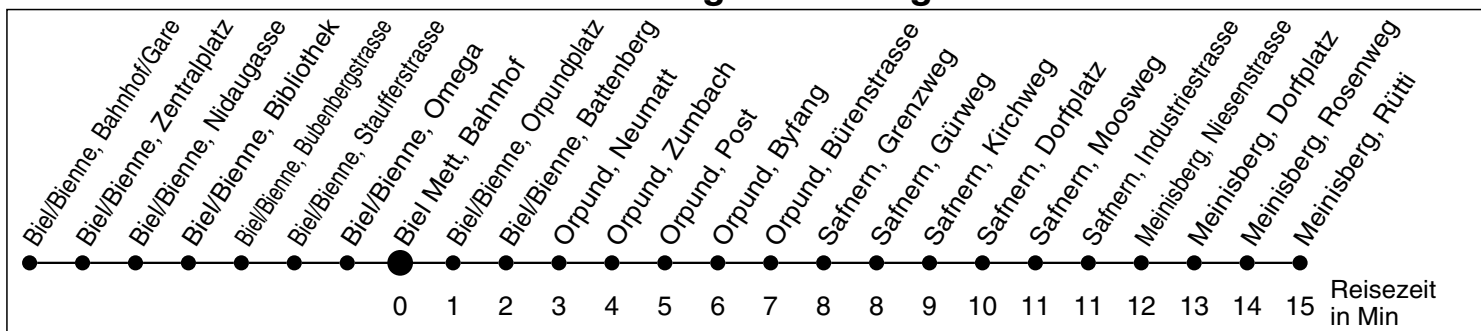

72

Abfahrtszeiten ab

Biel Mett, Bahnhof

Gültig ab: 11.12.2011

Richtung Meinisberg

Montag - Freitag

Samstag

Sonntag *

5	54		5
6	24 59	24 59	6
7	29 59	29 59	7
8	29 59	29 59	8
9	29 59	29 59	9
10	29 59	29 59	10
11	29 59	29 59	11
12	29 59	29 59	12
13	29 59	29 59	13
14	29 59	29 59	14
15	29 59	29 59	15
16	29 59	29 59	16
17	29 59	29 59	17
18	29 59	29 59	18
19	29 59	29 59	19
20	29 59	29 59	20
21	29 59	29 59	21
22	29 ^⑤ 59	29 59	22
23	29 ^⑤ 59	29 59	23
0			0
1			1
2			2
3			3
4			4