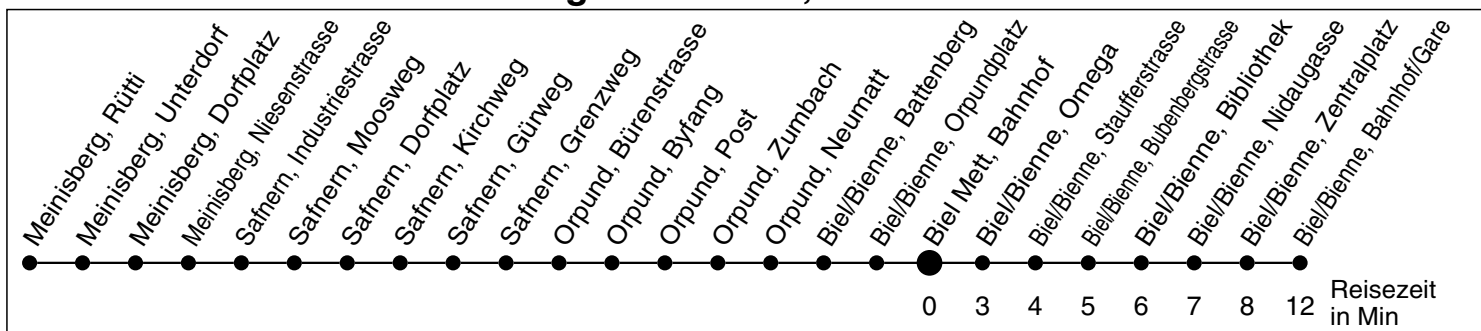

72

Abfahrtszeiten ab

Biel Mett, Bahnhof

Gültig ab: 11.12.2011

Richtung Biel/Bienne, Bahnhof/Gare

Montag - Freitag

Samstag

Sonntag *

5	22 57	57		5
6	27 59	27 59	27	6
7	29 59	29 59	29	7
8	29 59	29 59	29	8
9	29 59	29 59	29	9
10	29 59	29 59	29	10
11	29 59	29 59	29 59	11
12	29 59	29 59	29 59	12
13	29 59	29 59	29 59	13
14	29 59	29 59	29 59	14
15	29 59	29 59	29 59	15
16	29 59	29 59	29 59	16
17	29 59	29 59	29 59	17
18	29 59	29 59	29 59	18
19	29 59	29 59	29 59	19
20	29 59	29 59	29 59	20
21	29 59 ^⑤	29 59	29 59	21
22	29 59 ^⑤	29 59	29 59	22
23	29	29	29	23
0				0
1				1
2				2
3				3
4				4