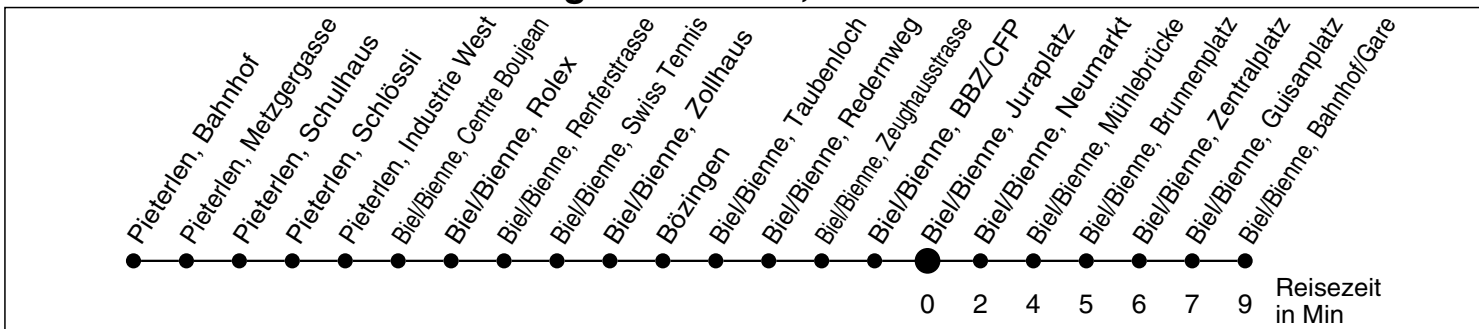

3N

Abfahrtszeiten ab

Biel/Bienne, Juraplatz

Gültig ab: 11.12.2011

Richtung Biel/Bienne, Bahnhof/Gare

Montag - Freitag

Samstag

Sonntag *

5	20			5
6	07			6
7	08			7
8	08	08		8
9	08	08		9
10	08	08		10
11	08	08		11
12	08	08		12
13	08	08		13
14	08	08		14
15	08	08		15
16	08	08		16
17	08	08		17
18	08	08		18
19	08			19
20				20
21				21
22				22
23				23
0				0
1				1
2				2
3				3
4				4