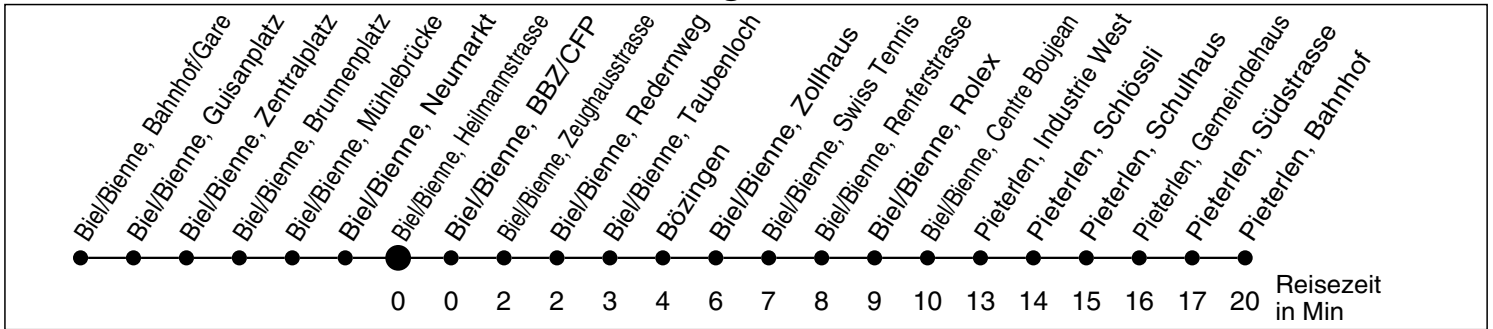

3N

Abfahrtszeiten ab

Biel/Bienne, Heilmannstrasse

Gültig ab: 11.12.2011

Richtung Pieterlen

Montag - Freitag

Samstag

Sonntag *

5	33			5
6	28			6
7	28			7
8	28	28		8
9	28	28		9
10	28	28		10
11	28	28		11
12	28	28		12
13	28	28		13
14	28	28		14
15	28	28		15
16	28	28		16
17	28	28		17
18	28	28		18
19	28			19
20				20
21				21
22				22
23				23
0				0
1				1
2				2
3				3
4				4