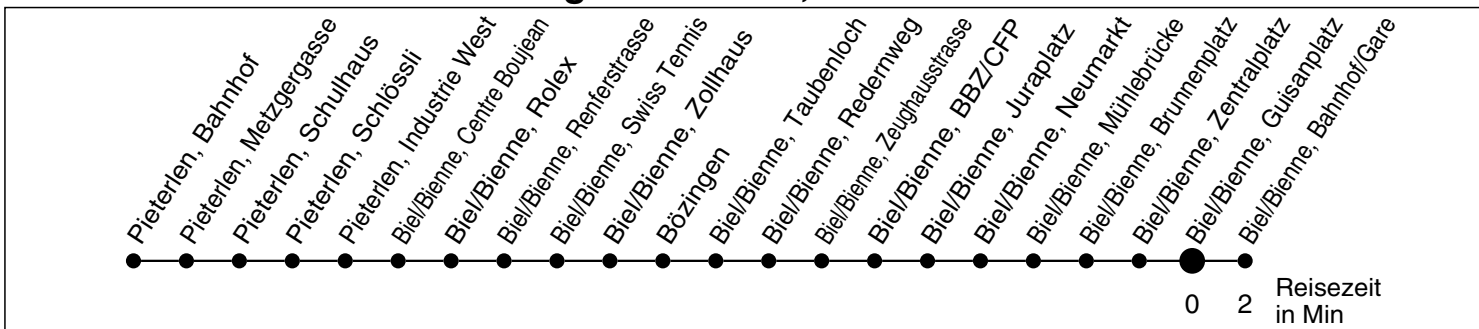

3N

Abfahrtszeiten ab

Biel/Bienne, Guisanplatz

Gültig ab: 11.12.2011

Richtung Biel/Bienne, Bahnhof/Gare

Montag - Freitag

Samstag

Sonntag *

5	27			5
6	14			6
7	15			7
8	15	15		8
9	15	15		9
10	15	15		10
11	15	15		11
12	15	15		12
13	15	15		13
14	15	15		14
15	15	15		15
16	15	15		16
17	15	15		17
18	15	15		18
19	15			19
20				20
21				21
22				22
23				23
0				0
1				1
2				2
3				3
4				4