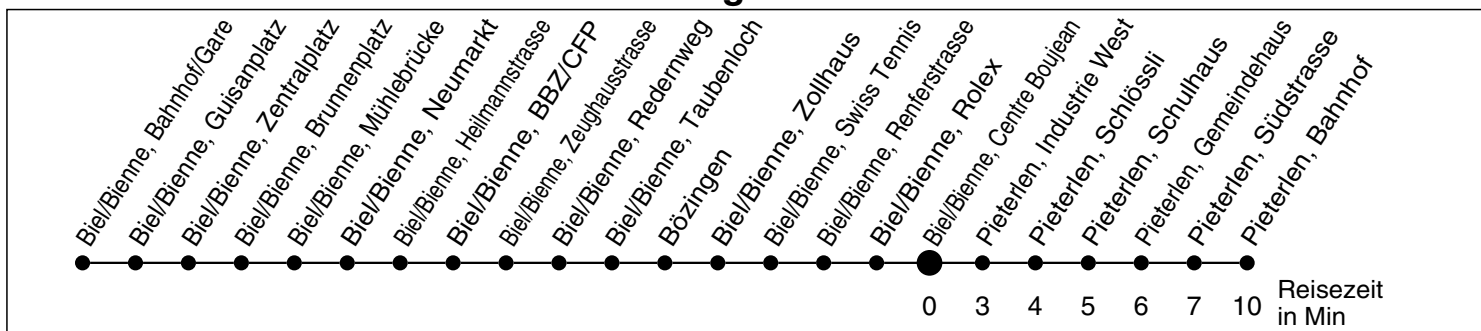

# 3N

Abfahrtszeiten ab

## Richtung Pieterlen