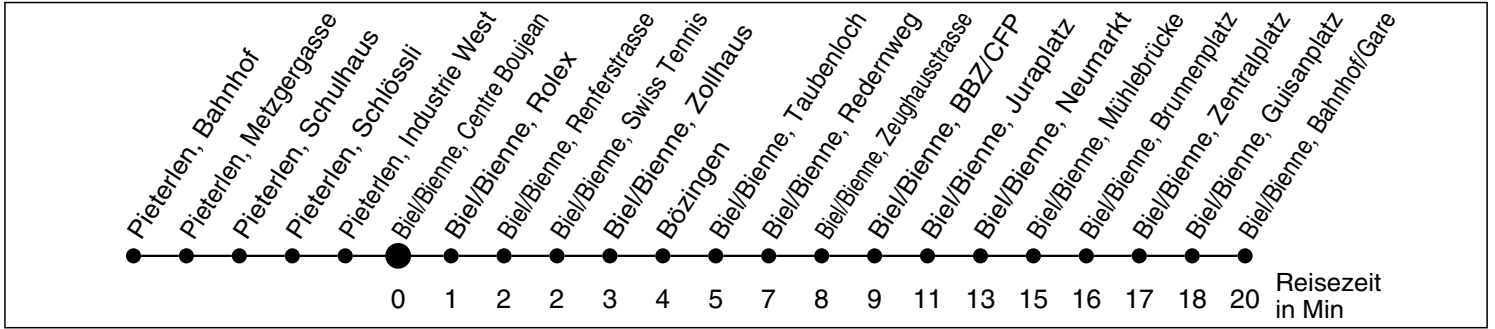

3N

Abfahrtszeiten ab

Biel/Bienne, Centre Boujean

Gültig ab: 11.12.2011

Richtung Biel/Bienne, Bahnhof/Gare

Montag - Freitag

Samstag

Sonntag *

5	10 57			5
6	57			6
7	57	57		7
8	57	57		8
9	57	57		9
10	57	57		10
11	57	57		11
12	57	57		12
13	57	57		13
14	57	57		14
15	57	57		15
16	57	57		16
17	57	57		17
18	57			18
19				19
20				20
21				21
22				22
23				23
0				0
1				1
2				2
3				3
4				4