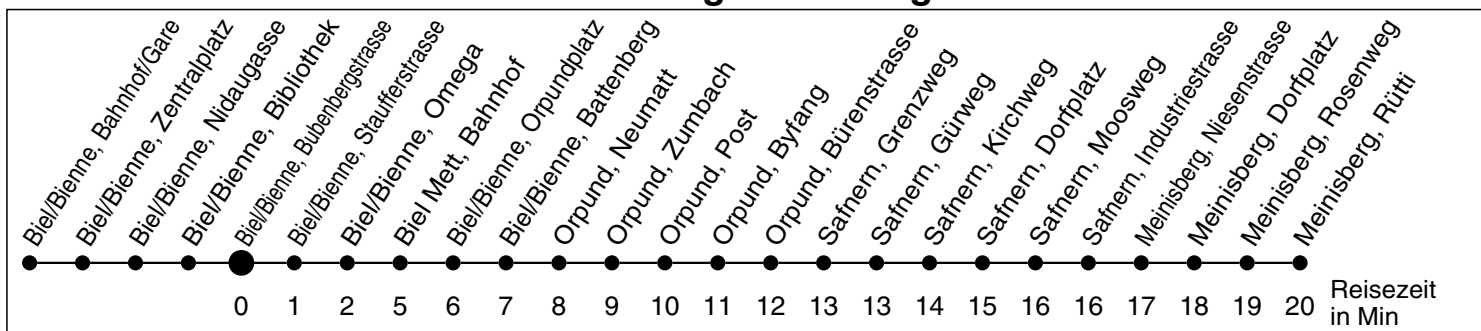

72

Abfahrtszeiten ab

Biel/Bienne, Bubenbergstrasse

Gültig ab: 11.12.2011

Richtung Meinisberg

Montag - Freitag

Samstag

Sonntag *

5	49			5
6	19 54	19 54	54	6
7	24 54	24 54	54	7
8	24 54	24 54	54	8
9	24 54	24 54	54	9
10	24 54	24 54	54	10
11	24 54	24 54	54	11
12	24 54	24 54	24 54	12
13	24 54	24 54	24 54	13
14	24 54	24 54	24 54	14
15	24 54	24 54	24 54	15
16	24 54	24 54	24 54	16
17	24 54	24 54	24 54	17
18	24 54	24 54	24 54	18
19	24 54	24 54	24 54	19
20	24 54	24 54	24 54	20
21	24 54	24 54	24 54	21
22	24 ^⑤ 54	24 54	24 54	22
23	24 ^⑤ 54	24 54	24 54	23
0				0
1				1
2				2
3				3
4				4