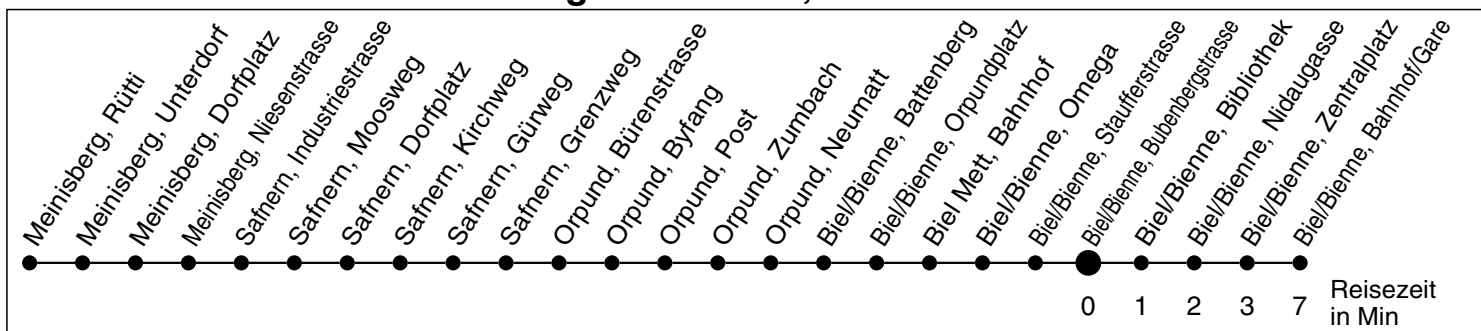

72

Abfahrtszeiten ab

Biel/Bienne, Bubenbergstrasse

Gültig ab: 11.12.2011

Richtung Biel/Bienne, Bahnhof/Gare

Montag - Freitag

Samstag

Sonntag *

5	27			5
6	02 32	02 32	32	6
7	04 34	04 34	34	7
8	04 34	04 34	34	8
9	04 34	04 34	34	9
10	04 34	04 34	34	10
11	04 34	04 34	34	11
12	04 34	04 34	04 34	12
13	04 34	04 34	04 34	13
14	04 34	04 34	04 34	14
15	04 34	04 34	04 34	15
16	04 34	04 34	04 34	16
17	04 34	04 34	04 34	17
18	04 34	04 34	04 34	18
19	04 34	04 34	04 34	19
20	04 34	04 34	04 34	20
21	04 34	04 34	04 34	21
22	04 [Ⓟ] 34	04 34	04 34	22
23	04 [Ⓟ] 34	04 34	04 34	23
0				0
1				1
2				2
3				3
4				4