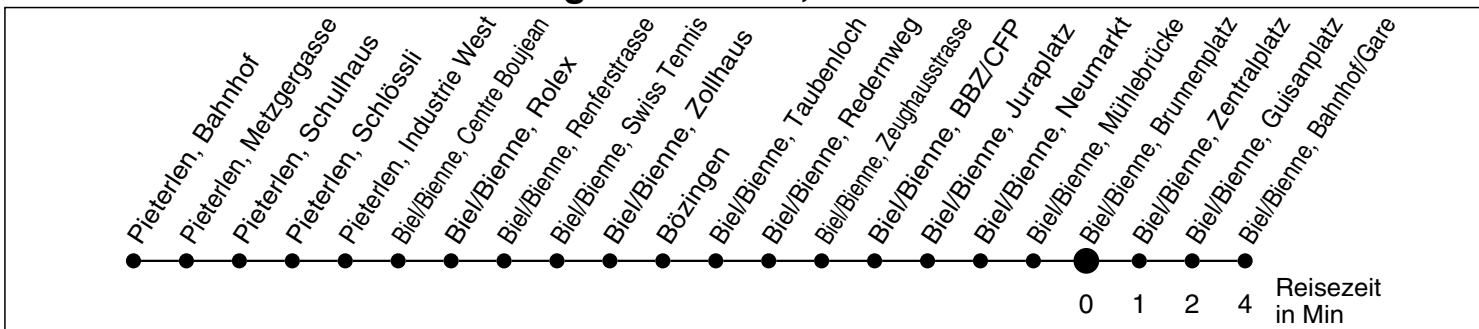

3N

Abfahrtszeiten ab

Biel/Bienne, Brunnenplatz

Gültig ab: 11.12.2011

Richtung Biel/Bienne, Bahnhof/Gare

Montag - Freitag

Samstag

Sonntag*

5	25			5
6	12			6
7	13			7
8	13	13		8
9	13	13		9
10	13	13		10
11	13	13		11
12	13	13		12
13	13	13		13
14	13	13		14
15	13	13		15
16	13	13		16
17	13	13		17
18	13	13		18
19	13			19
20				20
21				21
22				22
23				23
0				0
1				1
2				2
3				3
4				4