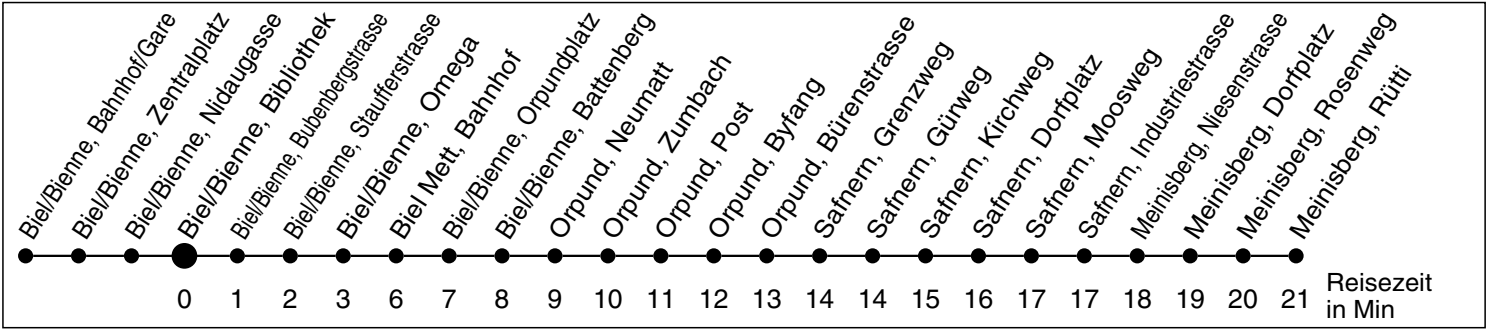

72

Abfahrtszeiten ab

Biel/Bienne, Bibliothek

Gültig ab: 11.12.2011

Richtung Meisberg

Montag - Freitag

Samstag

Sonntag*

5	48		5
6	18 53	18 53	6
7	23 53	23 53	7
8	23 53	23 53	8
9	23 53	23 53	9
10	23 53	23 53	10
11	23 53	23 53	11
12	23 53	23 53	12
13	23 53	23 53	13
14	23 53	23 53	14
15	23 53	23 53	15
16	23 53	23 53	16
17	23 53	23 53	17
18	23 53	23 53	18
19	23 53	23 53	19
20	23 53	23 53	20
21	23 53	23 53	21
22	23 ^⑤ 53	23 53	22
23	23 ^⑤ 53	23 53	23
0			0
1			1
2			2
3			3
4			4