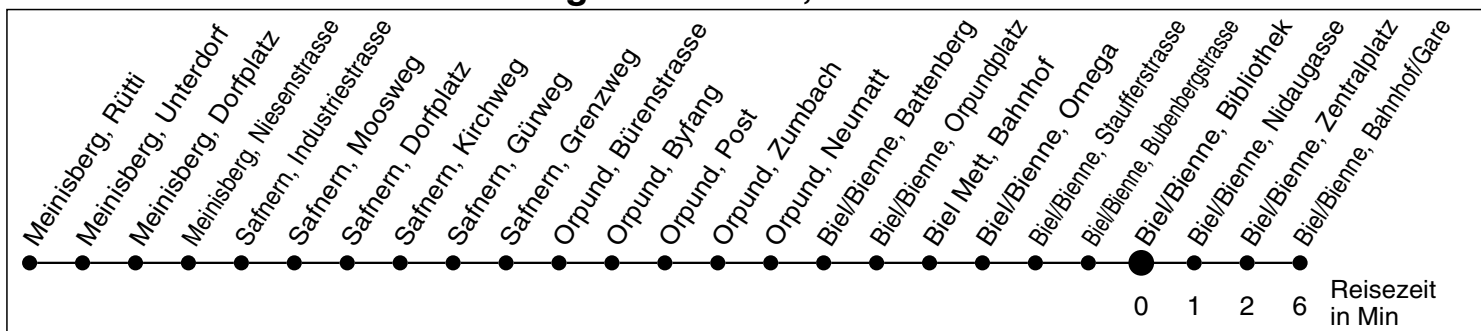

72

Abfahrtszeiten ab

Biel/Bienne, Bibliothek

Gültig ab: 11.12.2011

Richtung Biel/Bienne, Bahnhof/Gare

Montag - Freitag

Samstag

Sonntag *

5	28			5
6	03 33	03 33	33	6
7	05 35	05 35	35	7
8	05 35	05 35	35	8
9	05 35	05 35	35	9
10	05 35	05 35	35	10
11	05 35	05 35	35	11
12	05 35	05 35	05 35	12
13	05 35	05 35	05 35	13
14	05 35	05 35	05 35	14
15	05 35	05 35	05 35	15
16	05 35	05 35	05 35	16
17	05 35	05 35	05 35	17
18	05 35	05 35	05 35	18
19	05 35	05 35	05 35	19
20	05 35	05 35	05 35	20
21	05 35	05 35	05 35	21
22	05 [Ⓟ] 35	05 35	05 35	22
23	05 [Ⓟ] 35	05 35	05 35	23
0				0
1				1
2				2
3				3
4				4