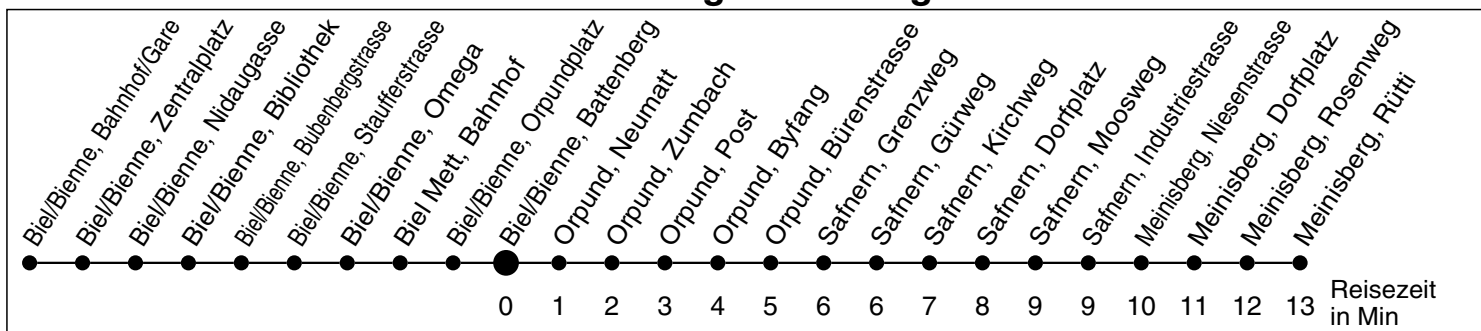

72

Abfahrtszeiten ab

# Biel/Bienne, Battenberg

Gültig ab: 11.12.2011

## Richtung Meinisberg