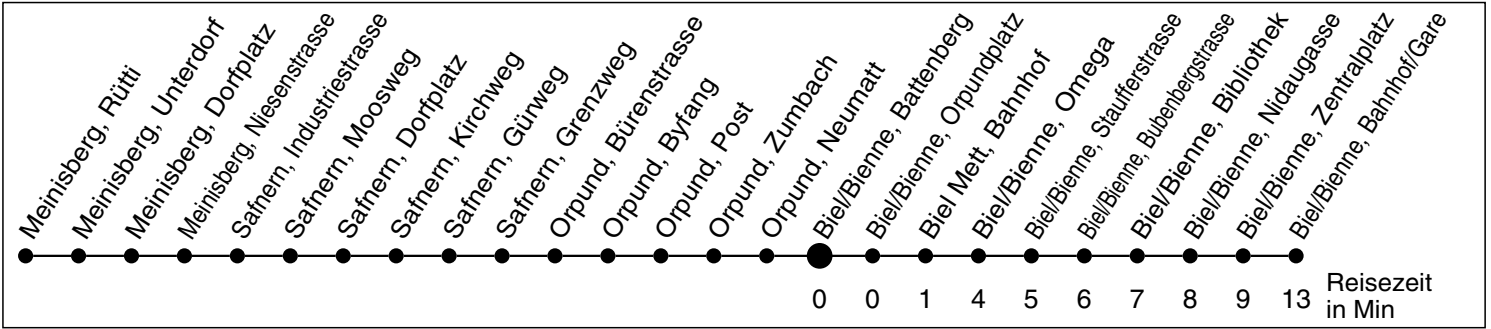

72

Abfahrtszeiten ab

Biel/Bienne, Battenberg

Gültig ab: 11.12.2011

Richtung Biel/Bienne, Bahnhof/Gare

Montag - Freitag

Samstag

Sonntag *

5	21 56	56		5
6	26 58	26 58	26	6
7	28 58	28 58	28	7
8	28 58	28 58	28	8
9	28 58	28 58	28	9
10	28 58	28 58	28	10
11	28 58	28 58	28 58	11
12	28 58	28 58	28 58	12
13	28 58	28 58	28 58	13
14	28 58	28 58	28 58	14
15	28 58	28 58	28 58	15
16	28 58	28 58	28 58	16
17	28 58	28 58	28 58	17
18	28 58	28 58	28 58	18
19	28 58	28 58	28 58	19
20	28 58	28 58	28 58	20
21	28 58 ^⑤	28 58	28 58	21
22	28 58 ^⑤	28 58	28 58	22
23	28	28	28	23
0				0
1				1
2				2
3				3
4				4