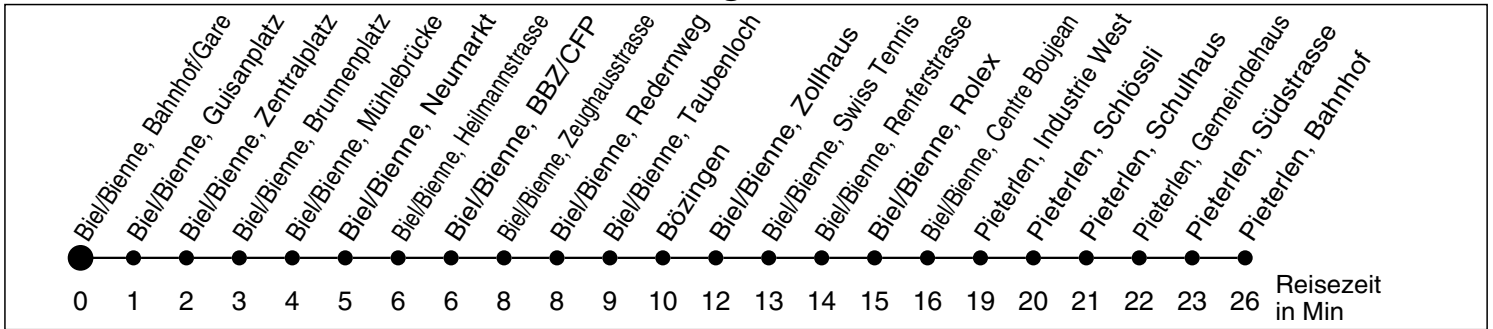

3N

Abfahrtszeiten ab

Biel/Bienne, Bahnhof/Gare

Gültig ab: 11.12.2011

Richtung Pieterlen

Montag - Freitag

Samstag

Sonntag *

5	30			5
6	22			6
7	22			7
8	22	22		8
9	22	22		9
10	22	22		10
11	22	22		11
12	22	22		12
13	22	22		13
14	22	22		14
15	22	22		15
16	22	22		16
17	22	22		17
18	22	22		18
19	22			19
20				20
21				21
22				22
23				23
0				0
1				1
2				2
3				3
4				4