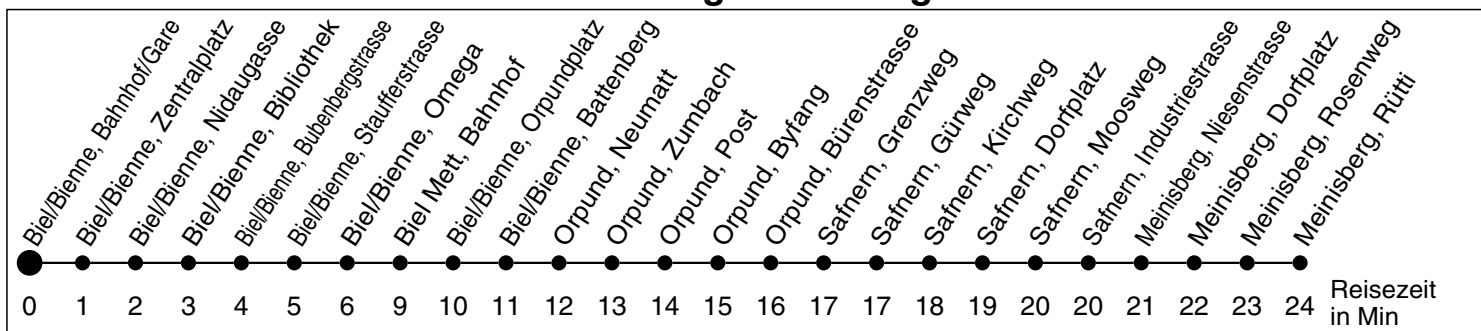

72

Abfahrtszeiten ab

Biel/Bienne, Bahnhof/Gare

Gültig ab: 11.12.2011

Richtung Meinisberg

Montag - Freitag

Samstag

Sonntag *

5	45			5
6	15 50	15 50	50	6
7	20 50	20 50	50	7
8	20 50	20 50	50	8
9	20 50	20 50	50	9
10	20 50	20 50	50	10
11	20 50	20 50	50	11
12	20 50	20 50	20 50	12
13	20 50	20 50	20 50	13
14	20 50	20 50	20 50	14
15	20 50	20 50	20 50	15
16	20 50	20 50	20 50	16
17	20 50	20 50	20 50	17
18	20 50	20 50	20 50	18
19	20 50	20 50	20 50	19
20	20 50	20 50	20 50	20
21	20 50	20 50	20 50	21
22	20 ^⑤ 50	20 50	20 50	22
23	20 ^⑤ 50	20 50	20 50	23
0				0
1				1
2				2
3				3
4				4