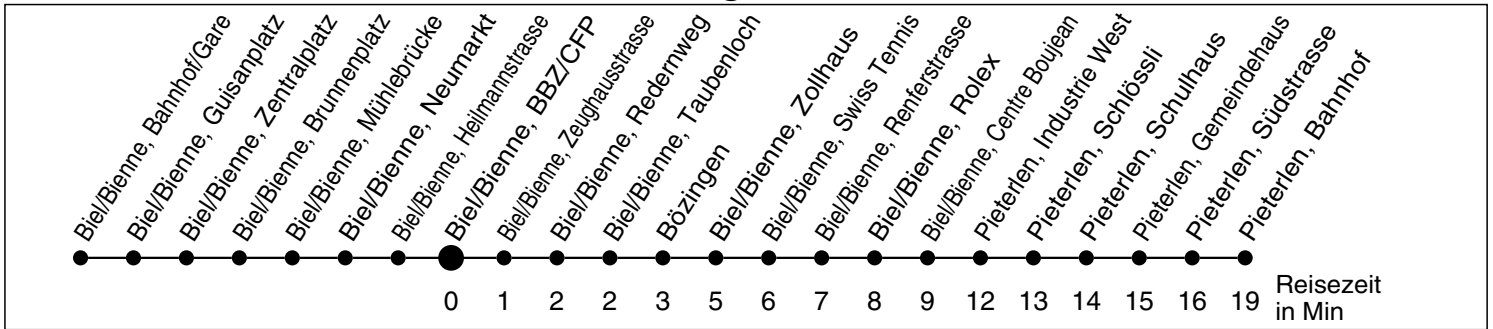

3N

Abfahrtszeiten ab

Biel/Bienne, BBZ/CFP

Gültig ab: 11.12.2011

Richtung Pieterlen

Montag - Freitag

Samstag

Sonntag *

5	34			5
6	28			6
7	28			7
8	28	28		8
9	28	28		9
10	28	28		10
11	28	28		11
12	28	28		12
13	28	28		13
14	28	28		14
15	28	28		15
16	28	28		16
17	28	28		17
18	28	28		18
19	28			19
20				20
21				21
22				22
23				23
0				0
1				1
2				2
3				3
4				4