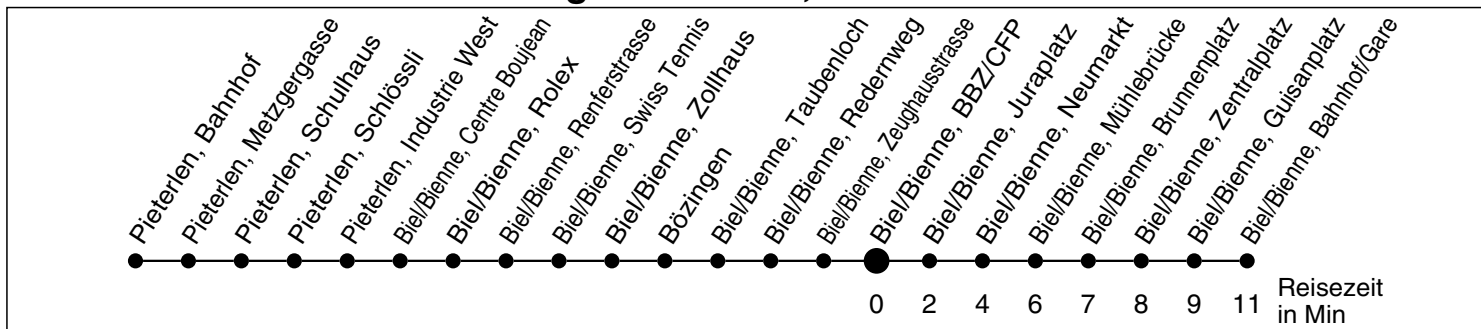

3N

Abfahrtszeiten ab

Biel/Bienne, BBZ/CFP

Gültig ab: 11.12.2011

Richtung Biel/Bienne, Bahnhof/Gare

Montag - Freitag

Samstag

Sonntag *

5	18			5
6	05			6
7	06			7
8	06	06		8
9	06	06		9
10	06	06		10
11	06	06		11
12	06	06		12
13	06	06		13
14	06	06		14
15	06	06		15
16	06	06		16
17	06	06		17
18	06	06		18
19	06			19
20				20
21				21
22				22
23				23
0				0
1				1
2				2
3				3
4				4