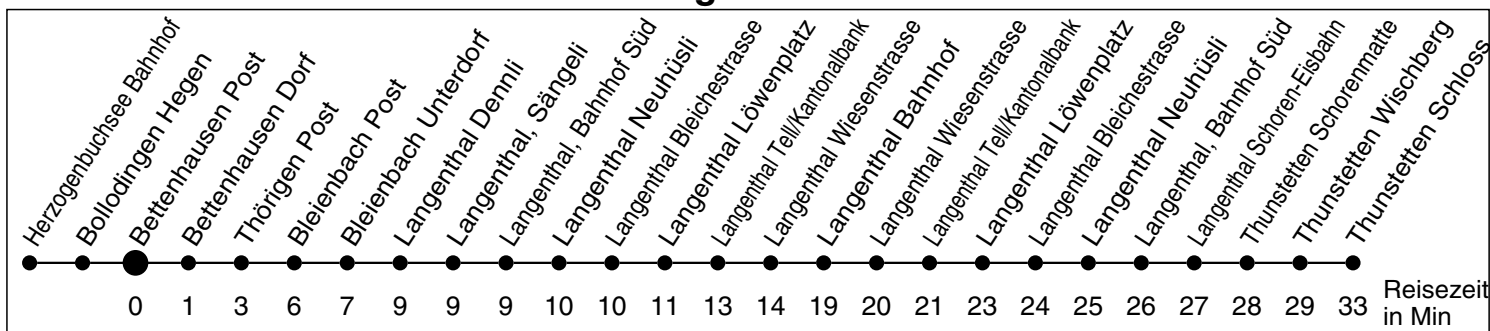

52

Abfahrtszeiten ab

Bettenhausen Post

Gültig ab: 11.12.2011

Richtung Thunstetten

Montag - Freitag

Samstag

Sonntag *

5	46			5
6	46 ^a	16	16	6
7	16	16	16	7
8	16	16	16	8
9	16			9
10	16			10
11	16	16	16	11
12	16	16	16	12
13	16	16	16	13
14	16			14
15	16			15
16	16	16	16	16
17	16	16	16	17
18	16	16	16	18
19	16			19
20	16 ^a			20
21				21
22				22
23				23
0				0
1				1
2				2
3				3
4				4

* Als Sonntage gelten auch die allg. Feiertage

a bis Langenthal Bahnhof