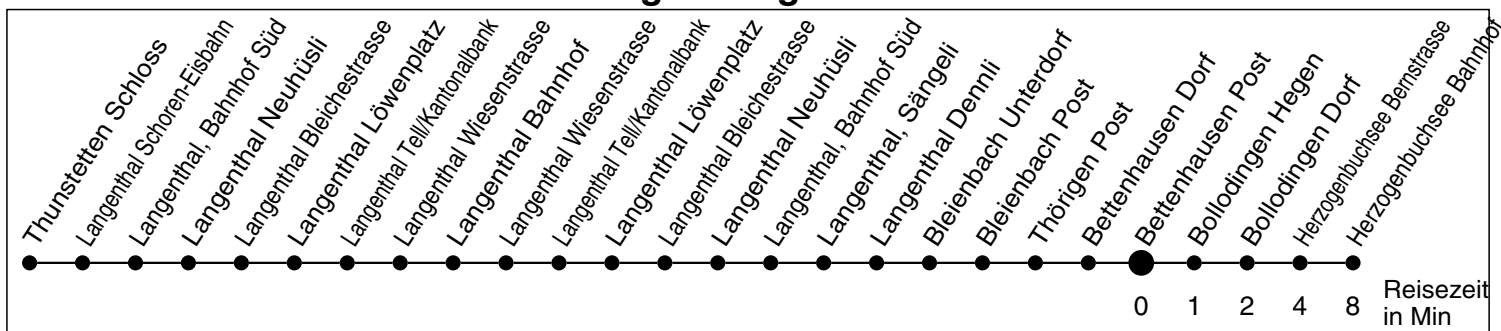

52

Abfahrtszeiten ab

Bettenhausen Post

Gültig ab: 11.12.2011

Richtung Herzogenbuchsee

Montag - Freitag

Samstag

Sonntag *

5	40			5
6	40			6
7	40	40	40	7
8	40	40		8
9	40	40	40	9
10	40			10
11	40			11
12	40	40	40	12
13	40	40	40	13
14	40	40	40	14
15	40			15
16	40			16
17	40	40	40	17
18	40	40	40	18
19	40	40	40	19
20	40			20
21				21
22				22
23				23
0				0
1				1
2				2
3				3
4				4