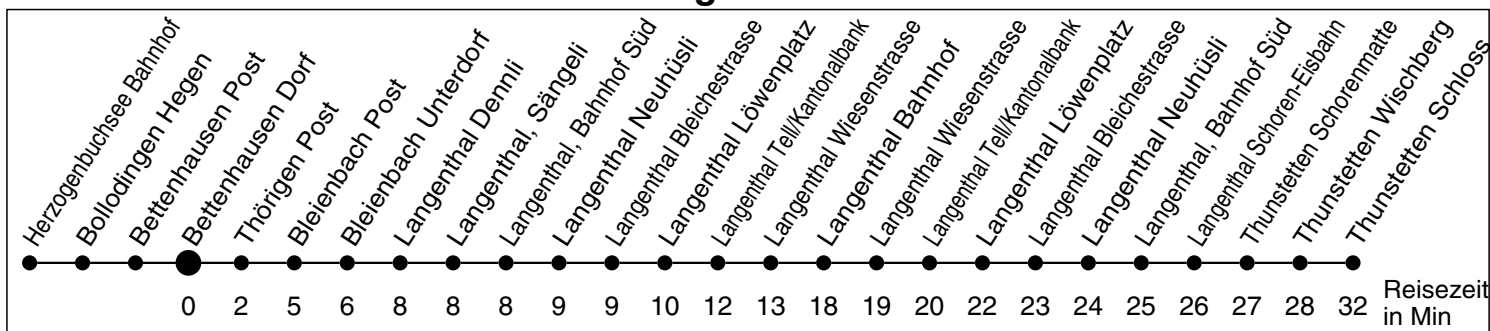

52

Abfahrtszeiten ab

Bettenhausen Dorf

Gültig ab: 11.12.2011

Richtung Thunstetten

Montag - Freitag

Samstag

Sonntag *

5	47			5
6	47 ^a	17	17	6
7	17	17		7
8	17	17	17	8
9	17			9
10	17			10
11	17	17	17	11
12	17	17	17	12
13	17	17	17	13
14	17			14
15	17			15
16	17	17	17	16
17	17	17	17	17
18	17	17	17	18
19	17			19
20	17 ^a			20
21				21
22				22
23				23
0				0
1				1
2				2
3				3
4				4

* Als Sonntage gelten auch die allg. Feiertage

a bis Langenthal Bahnhof