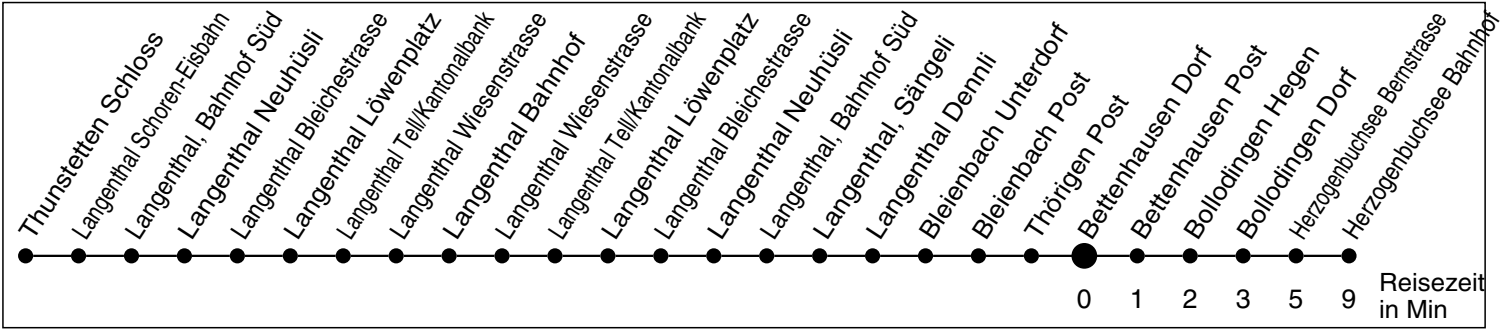

52

Abfahrtszeiten ab

Bettenhausen Dorf

Gültig ab: 11.12.2011

Richtung Herzogenbuchsee

Montag - Freitag

Samstag

Sonntag *

5	39			5
6	39			6
7	39	39	39	7
8	39	39		8
9	39	39	39	9
10	39			10
11	39			11
12	39	39	39	12
13	39	39	39	13
14	39	39	39	14
15	39			15
16	39			16
17	39	39	39	17
18	39	39	39	18
19	39	39	39	19
20	39			20
21				21
22				22
23				23
0				0
1				1
2				2
3				3
4				4